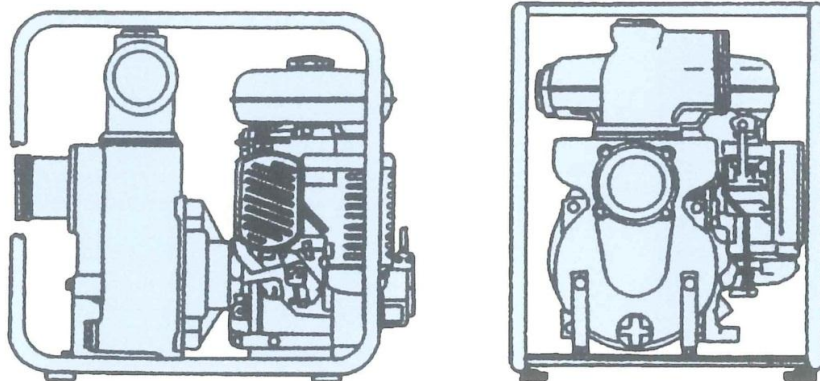

エンジンポンプ

エンジンポンプ(3吋)

型式	TE2-25RY	TE3-50R	TE2-80R
メーカー	ツルミ	ツルミ	ツルミ
口径(mm)	25×25	50×50	80×80
最大全揚程(m)	35	30	30
最大吐出し量(m ³ /min)	0.14	0.5	0.9
エンジンポンプ	4サイクル空冷ガソリン	4サイクル空冷ガソリン	4サイクル空冷ガソリン
燃料タンク容量(ℓ)	1.5	2.5	3.8
寸法L×W×H	385×290×356	502×366×427	527×378×422
重量(kg)	13.5	28	26.8

* 自吸式、サクシオンホース5m付