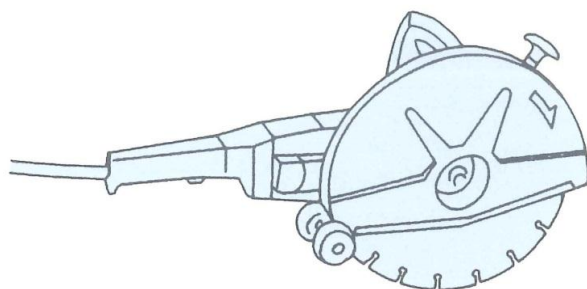

# モーターハンドカッター

型式		DCH230
メーカー		ヒルティ
ディスク径	(mm)	230
本体寸法(W×D×H)	(mm)	670*240*210
消費電力	(W)	2600
メイン周波数	(Hz)	50/60
最大切断深さ	(mm)	85
コード長	(m)	5