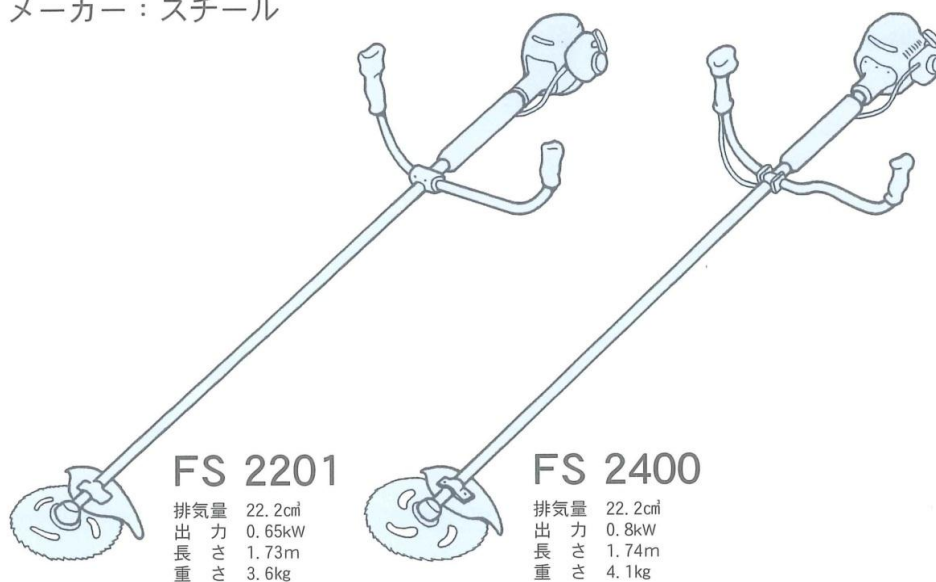

刈払機

メーカー：スチール

型式		FS2201	FS2401
メーカー		スチール	スチール
排気量	(cm ³)	22.2	22.2
出力	(kW)	0.65	0.8
質量	(kg)	3.8	4.3
全長		1.73	1.74
カッティングアタッチメント		チップソー	チップソー
標準		230	255
燃料タンク容量	ℓ	0.57	0.57