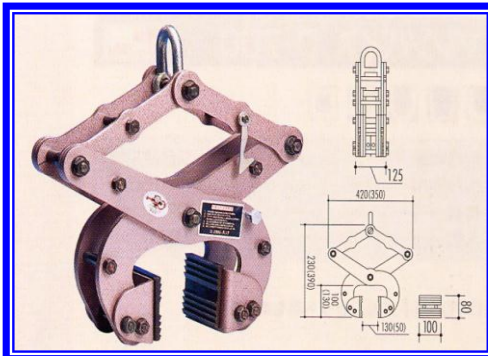

品名 **マシンバイス NW-1300**

定格容量 1300kg/2台使用
 つかみ巾 40mm~145mm
 もっともスタンダードな製品です。

品名 **マシンバイス NW-2000**

定格容量 2000kg/2台使用
 つかみ巾 50mm~135mm

品名 **内吊ワイドー7**

適応サイズ 240mm~500mm
 U字溝長さ 2000mm以内

品名 **マイティオート200**

定格容量 200kg
 つかみ巾 450mm~600mm

レンタル 新商品

品名 **マルチバイス T-1000**

定格容量 1000kg
 つかみ巾 0~240mm

品名 **マルチバイス ワニ1000**

定格容量 1000kg/2台使用
 つかみ巾 0~240mm

品名 **バランスアーム L-80**

定格容量 2000kg
 自重 11kg

株式会社 セントラル