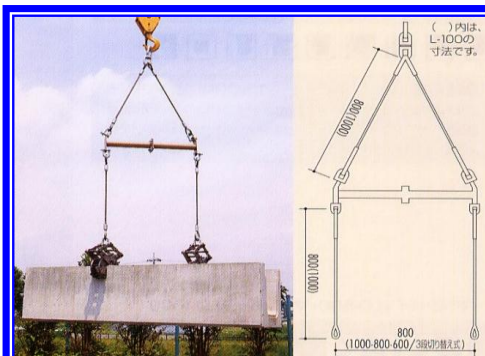

品名 **マシンバイス NW-1300**

定格容量 1300kg/2台使用
 つかみ巾 40mm~145mm
 もっともスタンダードな製品です。

品名 **マシンバイス NW-2000**

定格容量 2000kg/2台使用
 つかみ巾 50mm~135mm

品名 **内吊ワイドー7**

適応サイズ 240mm~500mm
 U字溝長さ 2000mm以内

品名 **マイティオート200**

定格容量 200kg
 つかみ巾 450mm~600mm

レンタル 新商品

品名 **マルチバイス T-1000**

定格容量 1000kg
 つかみ巾 0~240mm

品名 **マルチバイス ワニ1000**

定格容量 1000kg/2台使用
 つかみ巾 0~240mm

品名 **バランスアーム L-80**

定格容量 2000kg
 自重 11kg

株式会社 セントラル