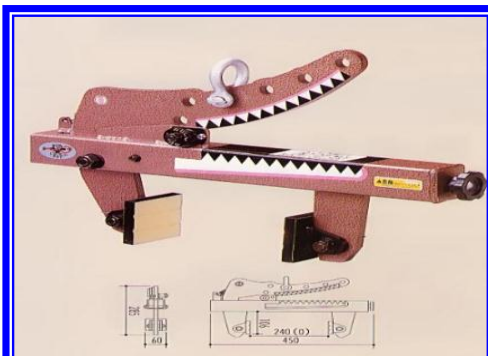

品名 **マシンバイス NW-1300**

定格容量 1300kg/2台使用
 つかみ巾 40mm~145mm
 もっともスタンダードな製品です。

品名 **マシンバイス NW-2000**

定格容量 2000kg/2台使用
 つかみ巾 50mm~135mm

品名 **内吊ワイドー7**

適応サイズ 240mm~500mm
 U字溝長さ 2000mm以内

品名 **マイティオート200**

定格容量 200kg
 つかみ巾 450mm~600mm

レンタル 新商品

品名 **マルチバイス T-1000**

定格容量 1000kg
 つかみ巾 0~240mm

品名 **マルチバイス ワニ1000**

定格容量 1000kg/2台使用
 つかみ巾 0~240mm

品名 **バランスアーム L-80**

定格容量 2000kg
 自重 11kg

株式会社 セントラル