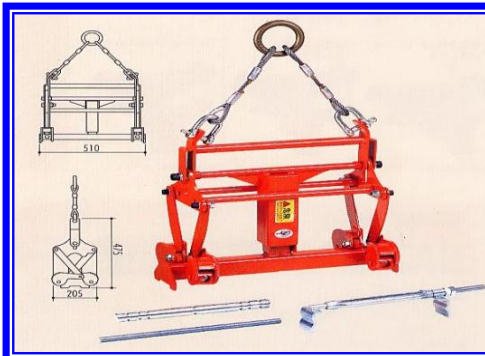

品名 **マシンバイス NW-1300**

定格容量 1300kg/2台使用
 つかみ巾 40mm~145mm
 もっともスタンダードな製品です。

品名 **マシンバイス NW-2000**

定格容量 2000kg/2台使用
 つかみ巾 50mm~135mm

品名 **内吊ワイドー7**

適応サイズ 240mm~500mm
 U字溝長さ 2000mm以内

品名 **マイティオート200**

定格容量 200kg
 つかみ巾 450mm~600mm

レンタル 新商品

品名 **マルチバイス T-1000**

定格容量 1000kg
 つかみ巾 0~240mm

品名 **マルチバイス ワニ1000**

定格容量 1000kg/2台使用
 つかみ巾 0~240mm

品名 **バランスアーム L-80**

定格容量 2000kg
 自重 11kg

株式会社 セントラル