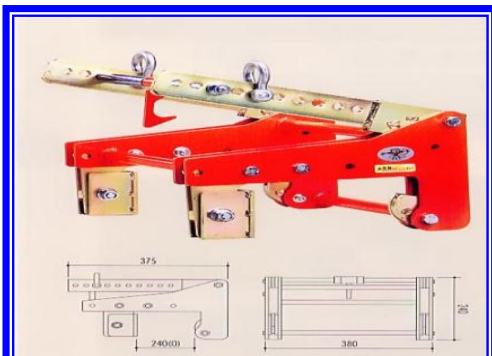

品名 **マシンバイス NW-1300**

定格容量 1300kg/2台使用
 つかみ巾 40mm~145mm
 もっともスタンダードな製品です。

品名 **マシンバイス NW-2000**

定格容量 2000kg/2台使用
 つかみ巾 50mm~135mm

品名 **内吊ワイドー7**

適応サイズ 240mm~500mm
 U字溝長さ 2000mm以内

品名 **マイティオート200**

定格容量 200kg
 つかみ巾 450mm~600mm

レンタル 新商品

品名 **マルチバイス T-1000**

定格容量 1000kg
 つかみ巾 0~240mm

品名 **マルチバイス ワニ1000**

定格容量 1000kg/2台使用
 つかみ巾 0~240mm

品名 **バランスアーム L-80**

定格容量 2000kg
 自重 11kg

株式会社 セントラル