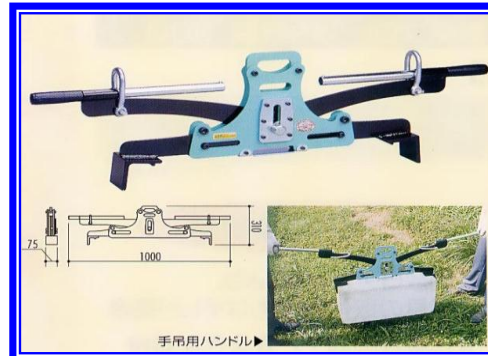

品名 **マシンバイス NW-1300**

定格容量 1300kg/2台使用
 つかみ巾 40mm~145mm
 もっともスタンダードな製品です。

品名 **マシンバイス NW-2000**

定格容量 2000kg/2台使用
 つかみ巾 50mm~135mm

品名 **内吊ワイドー7**

適応サイズ 240mm~500mm
 U字溝長さ 2000mm以内

品名 **マイティオート200**

定格容量 200kg
 つかみ巾 450mm~600mm

レンタル 新商品

品名 **マルチバイス T-1000**

定格容量 1000kg
 つかみ巾 0~240mm

品名 **マルチバイス ワニ1000**

定格容量 1000kg/2台使用
 つかみ巾 0~240mm

品名 **バランスアーム L-80**

定格容量 2000kg
 自重 11kg

株式会社 セントラル