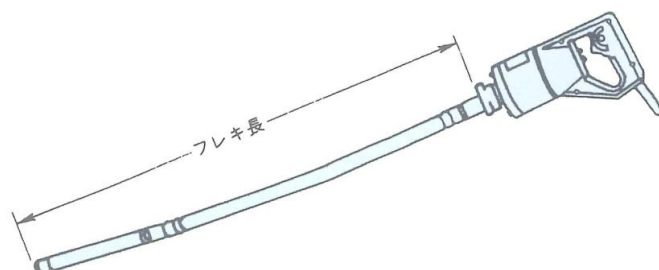

# インナーバイブレーター

型式	FX-30E	HBM30A	FX-40E	HBM40A	FX-50E	HBM50A	HBM60A
メーカー	三笠	エクセン	三笠	エクセン	三笠	エクセン	エクセン
消費電力(A)	4	3.5	6	5.5	9.5	9.0	13
振動部 径×長さ(mm)	32×396	31×385	43×396	42×380	52×413	51×415	60×430
外部ホース長(mm)	4600	6000	4600	6000	4600	6000	6000
キャブタイヤ長(mm)	15	15	15	15	15	15	15
重量(kg)	10.3	5.4	13.7	7.4	16.5	10.5	12.3

# インナーバイブレーター

型式	MGX-28		
メーカー	三笠		
フレキ長(m)	0.78	1.180	1.680
全長(m)	1.038	1.438	1.938
振動部径(mm)	28		
電圧(V)	100	100	100