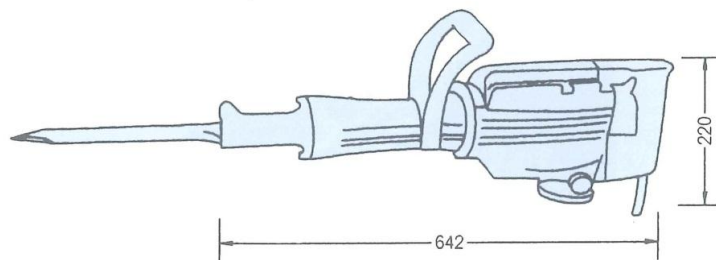

電動ピック

型 式	PH65A
メ ー カ ー	日立
電 圧 (V)	100
電 流 (A)	13.0
重 量 (kg)	15.0

型 式	TE1500-AVR
メ ー カ ー	ヒルティ
本体寸法 (D×W×H)	(mm) 760*138*230
消費電力	(W) 1800
重量	(kg) 14.2
メイン周波数	(Hz) 50-60
定格電流	(A) 8.5