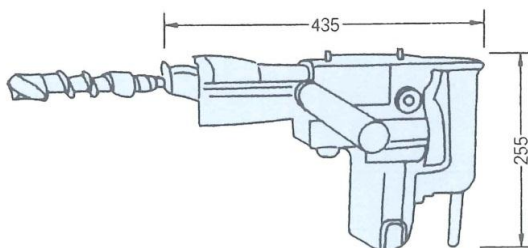

ハンマードリル

型	式	DH40SR
メ	ー	カ
ー		日立
電	圧(V)	100
電	流(A)	11.5
能	ドリルビット (mm)	40
力	コアビット (mm)	120
重	量(kg)	6.5

型式		TE60-ATC
メーカー		ヒルティ
消費電力	(W)	1300
本体寸法(D×W×H)	(mm)	490*115*293
重量	(kg)	7.5
メイン周波数	(Hz)	50-60
穿孔能力設定	(mm)	18-40